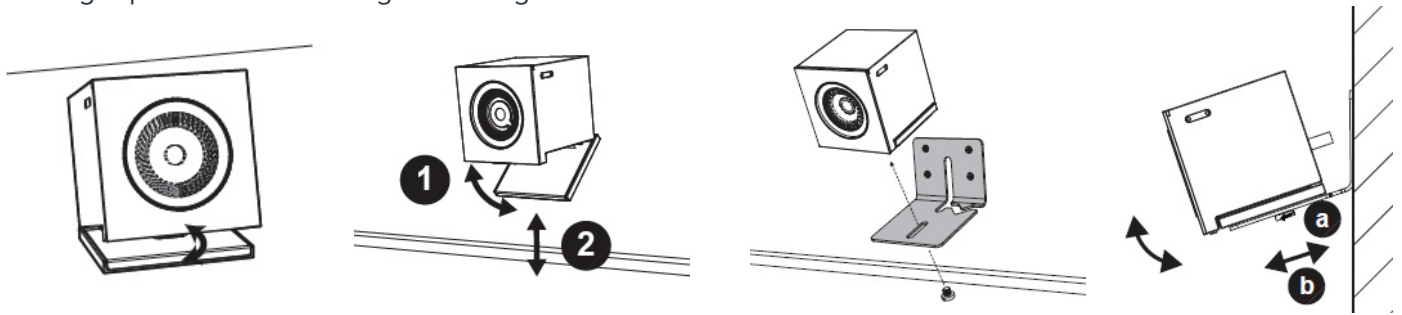

Montageopties – wandmontageset meegeleverd

PRODUCTSPECIFICATIES

EagleEye Cube-functies

- Geïntegreerde privacyafscherming
- 4K-sensor
- 1080p 60
- Mechanisch verstelbare kantelhoek
- Anti-flickercompensatie
- Meerkleurige LED

CAMERA

- 1/2,5" CMOS
- f/2.0-diafragma
- 4K-sensor
- Min. verlichting 50 lux
- Horizontaal gezichtsveld - HFOV/120° DFOV
- Verticaal gezichtsveld - 66°
- Automatische belichting en witbalans
- Brandpuntsafstand lens - f=3mm
- Focus - Vast
- 5x elektronische zoom (2,0x zonder verlies)
- Verticale kanteling - instelbaar via steun

AUDIO

- 2 ingebouwde microfoons

INVOER / UITVOER

- HDCI, 60 pins (incl. voeding, Comm, IR, HDMI, audio)

COMPATIBELE PRODUCTEN

- Polycom Trio™ 8500* met VisualPro 6.2.1 of hoger
- Polycom Trio™ 8800* met VisualPro 6.2.1 of hoger
- RealPresence Group-serie met 6.2.1 of hoger

CAMERAFIRMWARE-UPDATES

De EagleEye Cube-camera ontvangt firmware-updates via software-updates voor het gekoppelde Polycom Trio- of RealPresence Group-systeem.

MODI VOOR AUTOMATISCH GROEPSKADERING

- Strak, normaal en breed

AFMETINGEN (B X H X D)

- 79,75 x 81,08 x 80,5 mm

ENERGIEVERBRUIK

- 420 mA bij 12V DC

GOEDKEURINGEN

- FCC pt. 15
- ETSI EN 550332
- ETSI EN 55024
- ETSI EN61000-4-2
- ETI EN61000-4-3
- EN60950 / EN 62368
- Korea KCC
- Rusland EAC

VEILIGHEID

- NRTL-veiligheid
- CB-veiligheid

TEMPERATUURBEREIK

- In bedrijf: 0 °C tot 55 °C
- Buiten bedrijf: -40 °C tot 70 °C

VOCHTIGHEIDSBEREIK

- In bedrijf: 15% tot 80%
- Buiten bedrijf: 5% tot 95% (niet-condenserend)

HOOGTEBEREIK

- In bedrijf: 50 tot 10.000 voet
- Buiten bedrijf: -50 tot 35.000 voet

GEPRODUCEERD IN

China

GARANTIE

Eén (1) jaar

ARTIKELNUMMERS

- EagleEye Cube: 2215-61960-001

MEER INFORMATIE

Ga naar polycom.com/eagleeye voor meer informatie over de EagleEye Cube en andere EagleEye-producten

OVER POLYCOM

Polycom helpt organisaties de kracht van samenwerking te beheersen. Al meer dan 415.000 bedrijven en instellingen over de hele wereld overbruggen enorme afstanden met oplossingen voor communicatie per video, spraak en content van Polycom. Polycom en diens partnernetwerk bieden flexibele samenwerkingsoplossingen voor elke omgeving die de beste gebruikerservaring en ongeëvenaarde investeringsbescherming bieden.

Polycom, Inc.
1.800.POLYCOM
www.polycom.com

Polycom Asia Pacific Pte Ltd
+65 6389 9200
www.polycom.com.sg

Polycom EMEA
+44 (0)1753 723282
www.polycom.co.uk